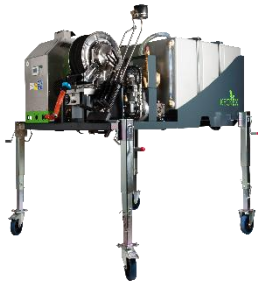

KECKEX Set

KOMEX-ABS-1600-Ab

Artikelnummer	KS-000-026	
Wassertank	1600 l	
Trockengewicht	ca. 810kg	
Grundmaße	L 260 cm / B 145 cm / H 130 cm	
Besonderheiten	Aufbaumöglichkeit für diverse Fahrzeuge	
Serienausstattung		
	KM-000-007 (2x) WEEDEX-M13 12Volt,13l/min, Digital	
	ZR-000-016 KSR-1600 Staplerrahmen 1,95 x 1,45m	
	ZR-000-019 KAR-KSR-1600 Anbaurahmen für KSR-1600	
	ZT-000-011 (2x) KWT-800-M Wassertank 800l, stehend, Grün	
	ZA-000-014 (2x) KBH Batteriefach mit Abdeckung für KSRA	
	ZA-000-001 (2x) KBL-12V-260Ah Set: Batteriefach, Batterie, Ladegerät 25A 2 Stk. Stecker SB50 grau	
	ZS-000-003 (2x) KSRA Schlauchaufroller Automatik, Edelstahl für 15m	
	ZS-000-915 (2x) KHHS-15 15m HW-Schlauch mit Schutzhülle und Abriebschutz	
	ZH-000-019 (2x) KHL-4H-s Lanzenhalter 4-fach, schräg	

KECKEX GmbH

Austraße 30, 6832 Sulz, Austria
Fax, Tel. +43 (0) 5522 24664
office@keckex.com, www.keckex.com